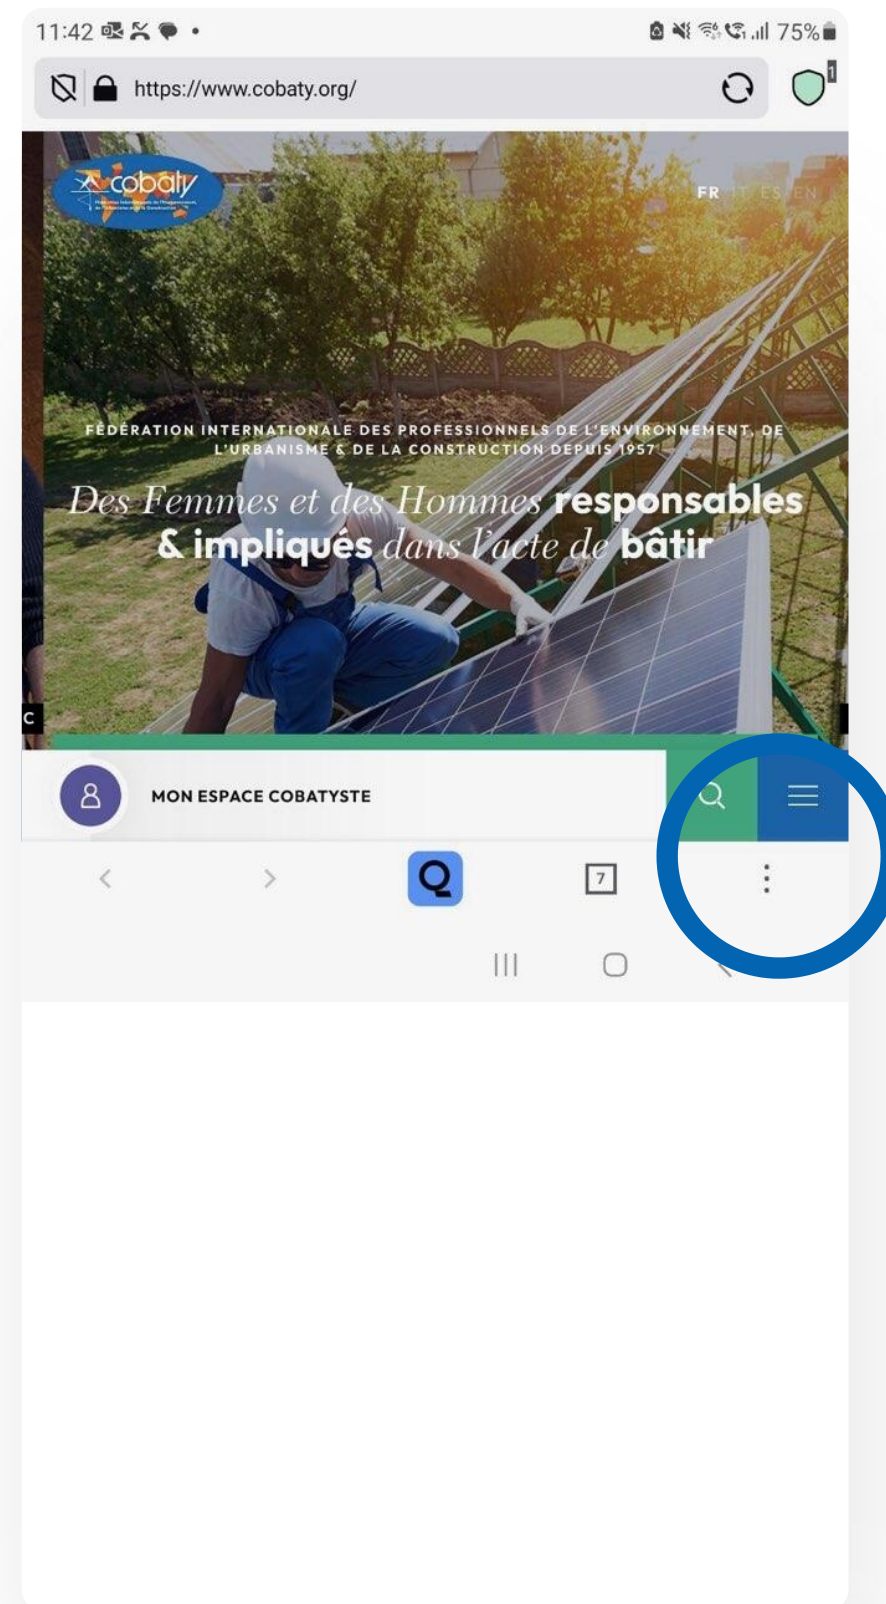

# ajoutez le site sur votre écran d'accueil de votre smartphone **telle une application web**

Etape 1 : cliquez sur l'icône de partage.

Etape 2 : cliquez sur le lien « Ajouter à l'accueil »

Etape 3 : cliquez en haut à droite sur « Ajouter »