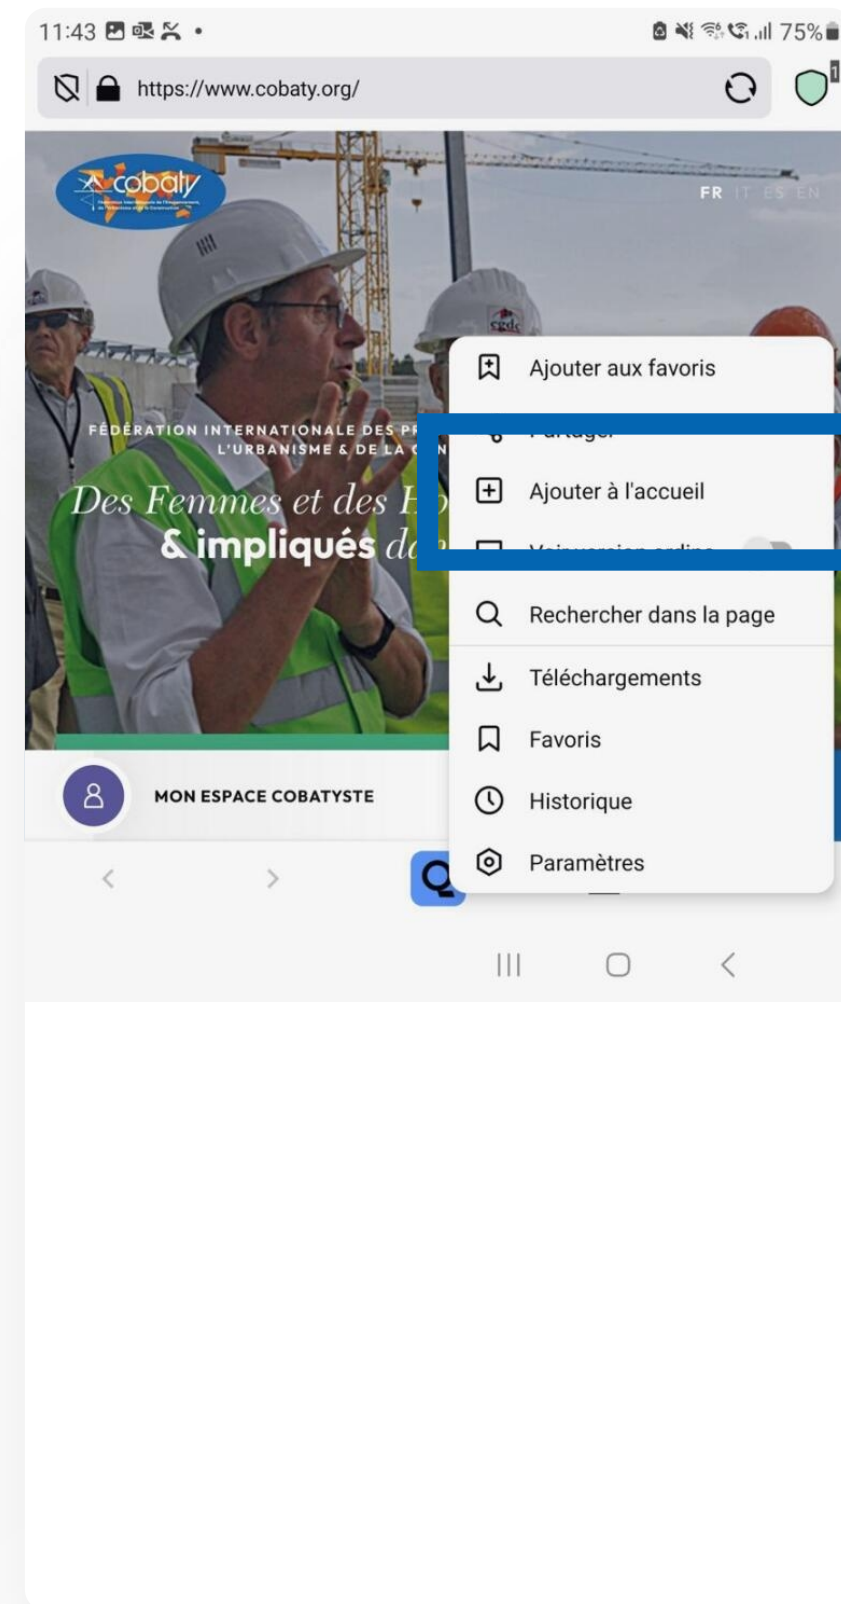

# ajoutez le site sur votre écran d'accueil de votre smartphone **telle une application web**

Etape 1 : cliquez sur l'icône de partage.

Etape 2 : cliquez sur le lien « Ajouter à l'accueil »

Etape 3 : cliquez en haut à droite sur « Ajouter »