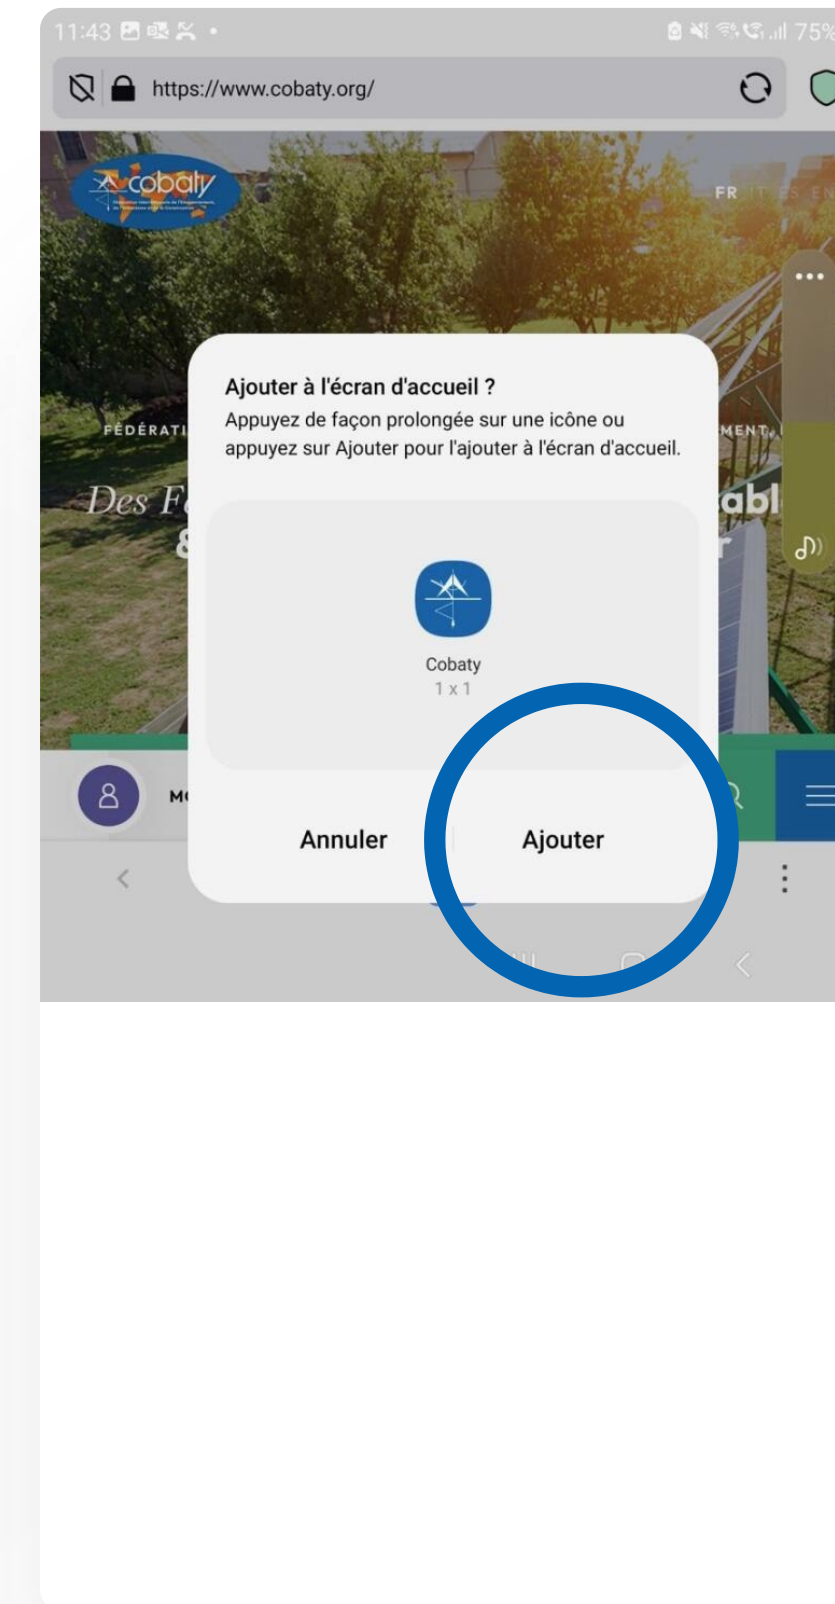

# ajoutez le site sur votre écran d'accueil de votre smartphone **telle une application web**

Etape 1 : cliquez sur l'icône de partage.

Etape 2 : cliquez sur le lien « Ajouter à l'accueil »

Etape 3 : cliquez en haut à droite sur « Ajouter »